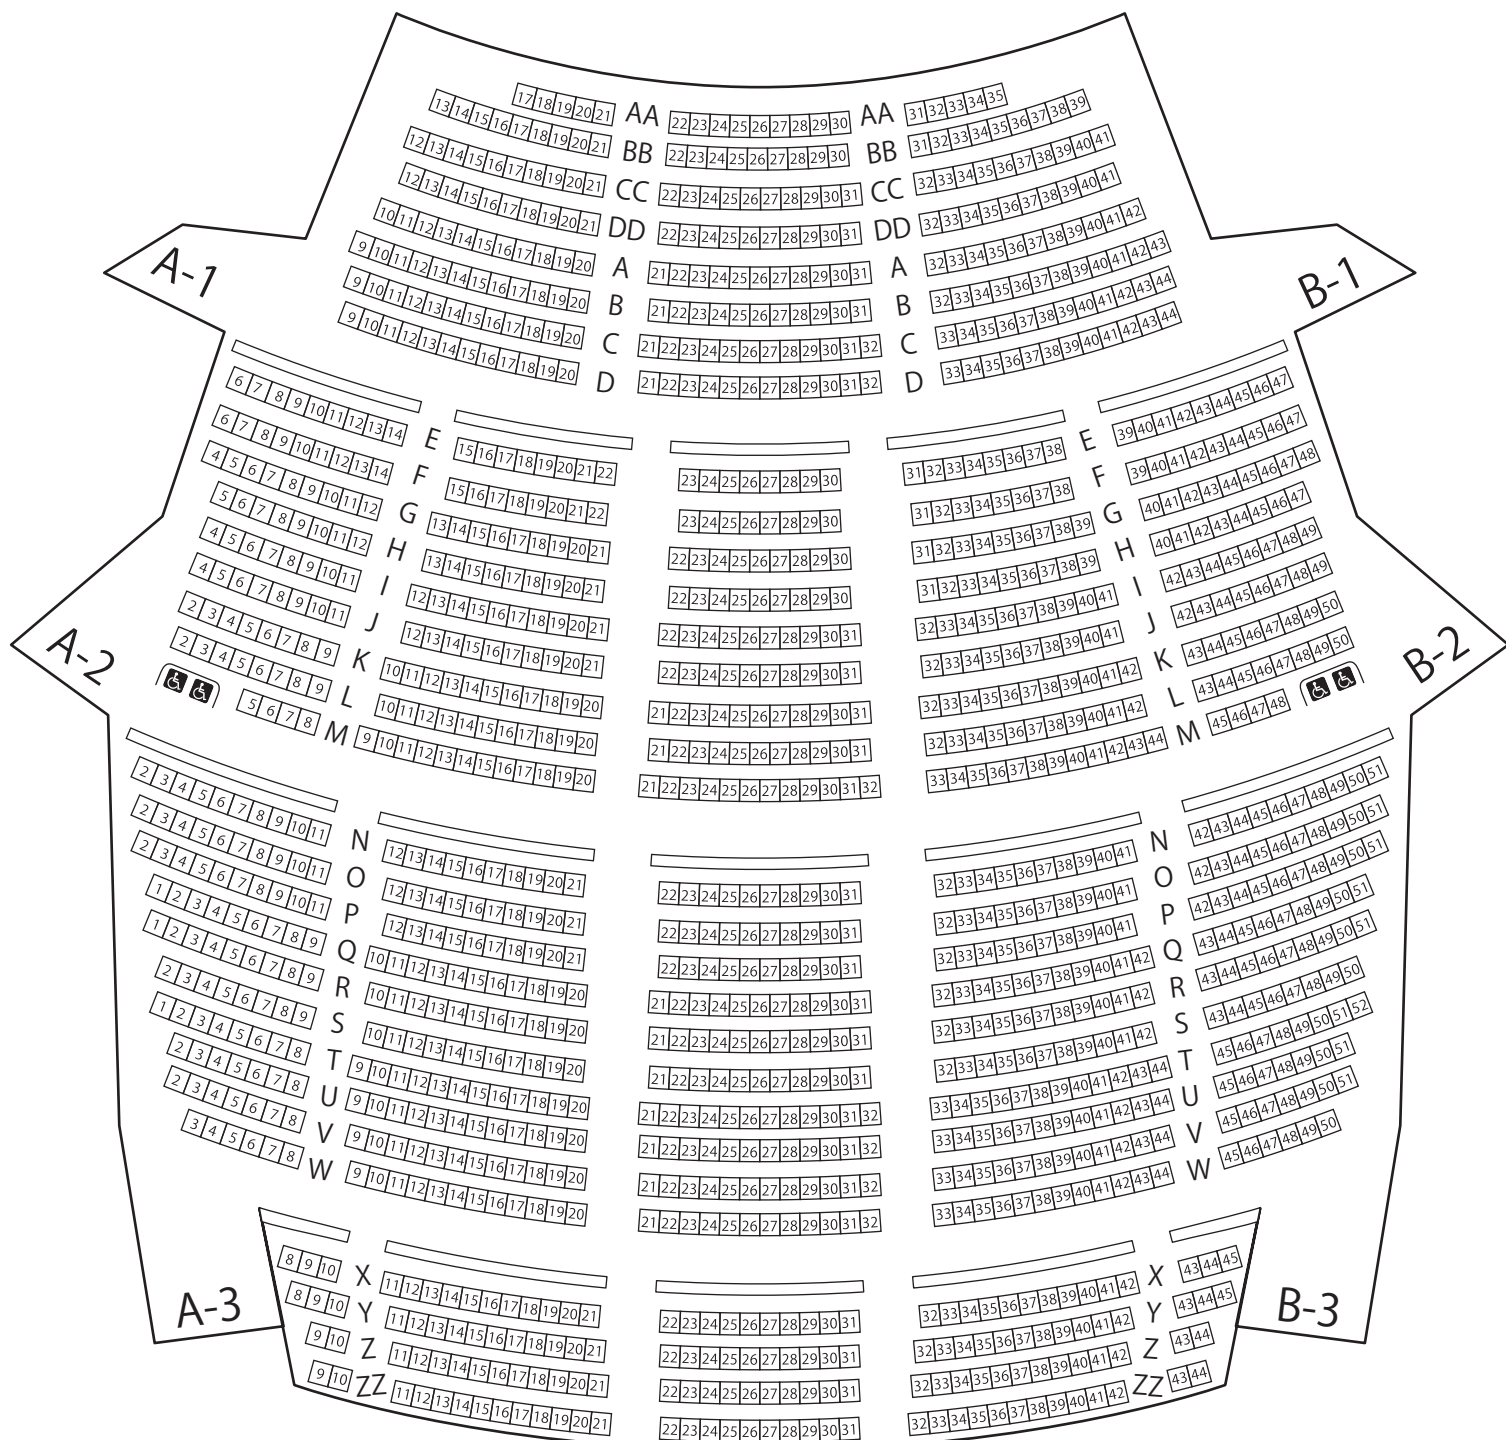

客席のご案内

舞台

新城文化会館 大ホール

| | |
|-----------|---------|
| 総座席数 | 1,305 席 |
| 座席数 | 1,301 席 |
| AA~D | 246 席 |
| E~M | 406 席 |
| N~W | 501 席 |
| X~ZZ | 148 席 |
| 車椅子席 | 4 席 |
| オーケストラピット | AA~DD 席 |